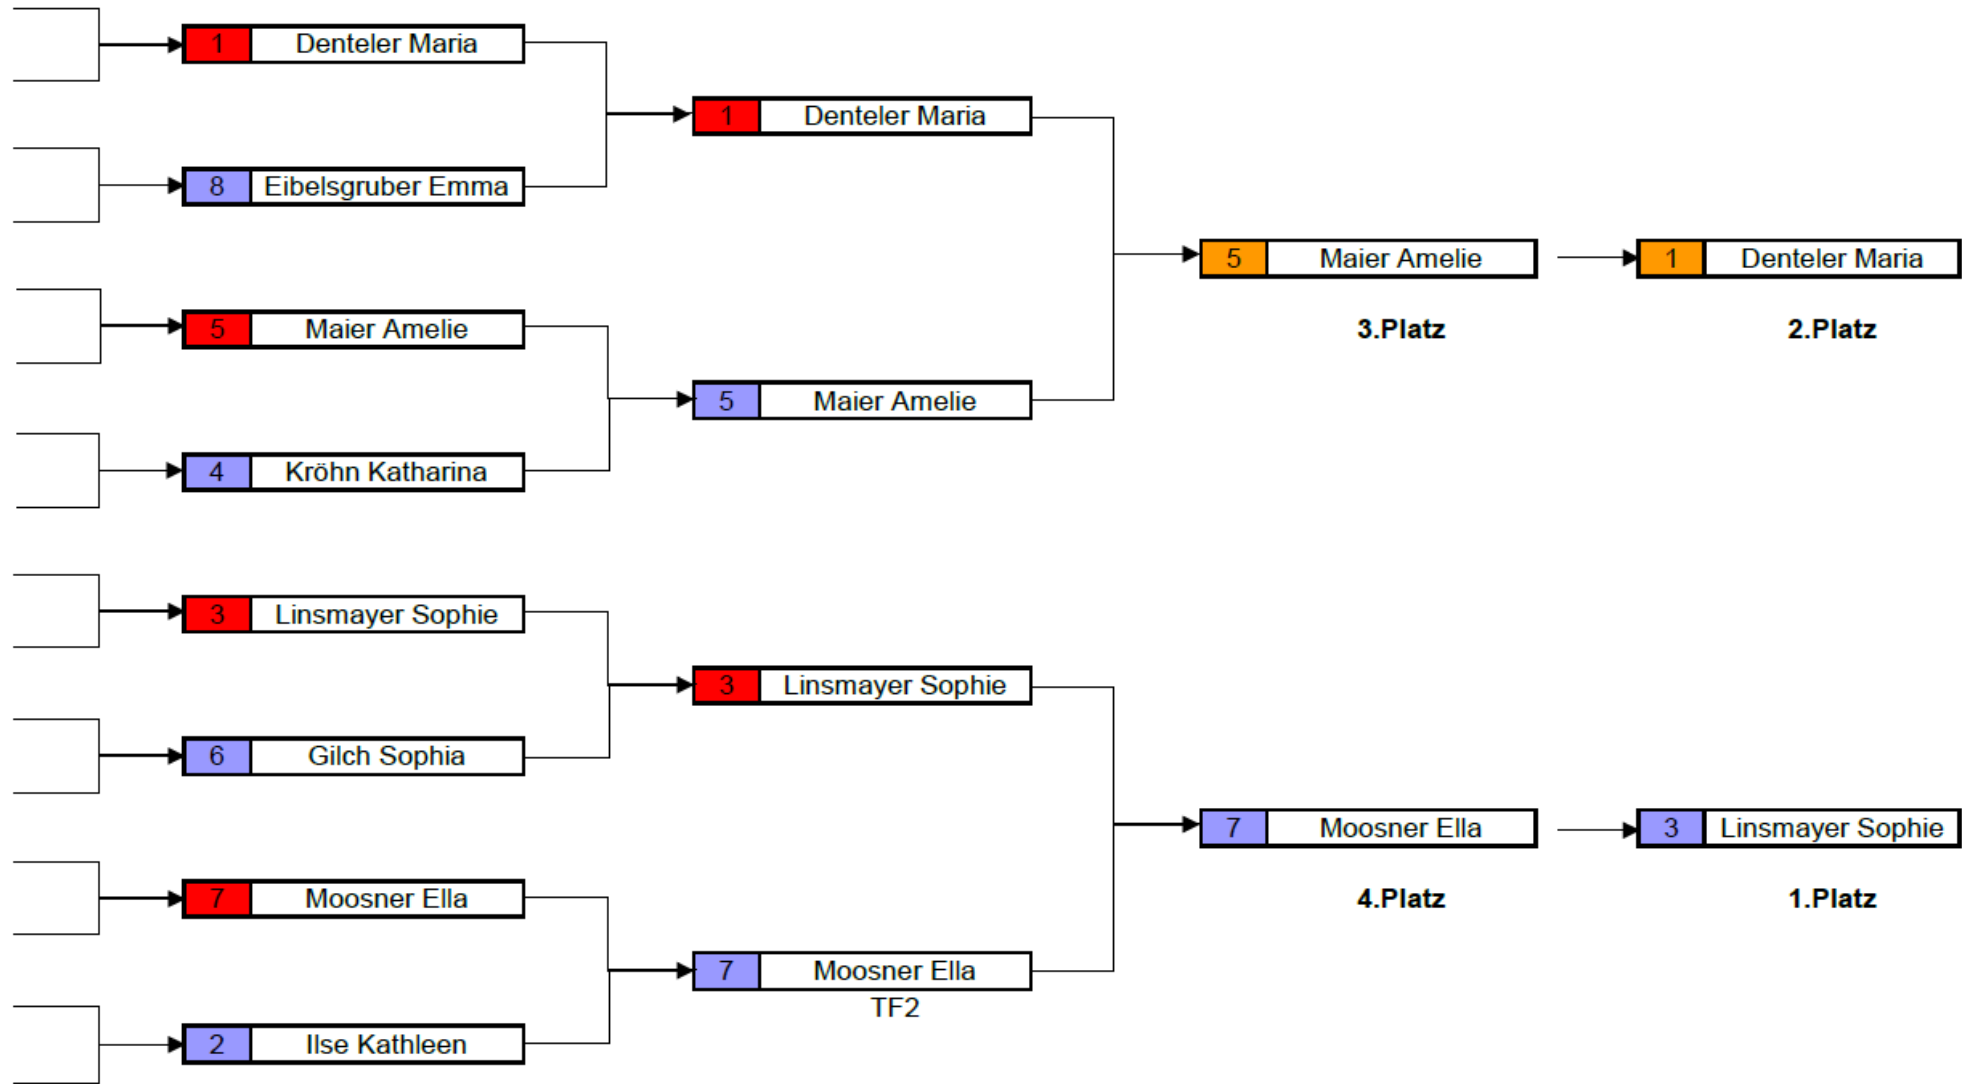

Austragungsmodus Parallelsalom Schema 2

Startgruppe 1 (weiblich)

Vorlauf

Viertelfinale

Halbfinale

kleines Finale

großes Finale

Vorläufe nach Bestimmungen des Reglements mit Freilos- und Lucky-Loser-Regelung

Austragungsmodus Parallellalom Schema 1

Startgruppe 3 weiblich

Austragungsmodus Parallelschlalom Schema 3

Startgruppe 5 Damen

Viertelfinale

Halbfinale

kleines Finale

großes Finale

Viertelfinals nach Bestimmungen des Reglements mit Freilos- und Lucky-Loser-Regelung

Austragungsmodus Parallelsalom Schema 1

Startgruppe 2 männlich mit Qualifikation

Austragungsmodus Parallellalom Schema 3

Startgruppe 2 männlich Qualifikation

Viertelfinale

Halbfinale

kleines Finale

großes Finale

Viertelfinals nach Bestimmungen des Reglements mit Freilos- und Lucky-Loser-Regelung

Austragungsmodus Parallelslalom Schema 1