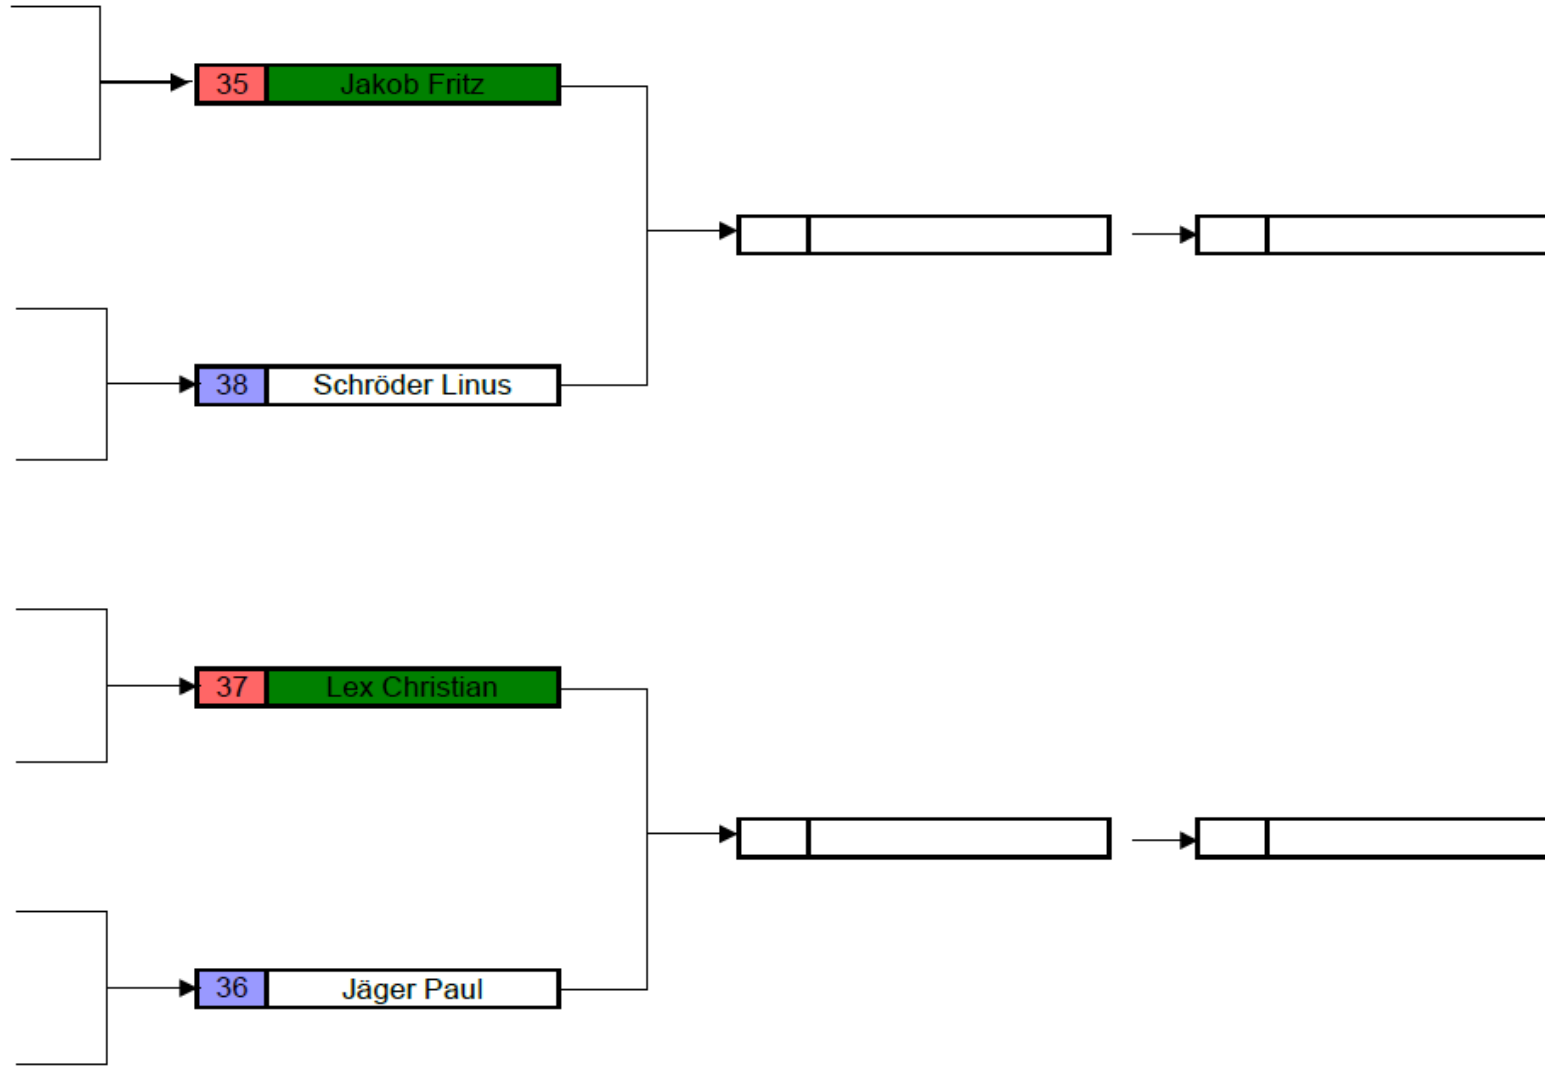

Austragungsmodus Parallelsalom Schema 2

Startgruppe 1 (weiblich)

Vorlauf

Viertelfinale

Halbfinale

kleines Finale

großes Finale

Vorläufe nach Bestimmungen des Reglements mit Freilos- und Lucky-Loser-Regelung

Viertelfinals nach Bestimmungen des Reglements mit Freilos- und Lucky-Loser-Regelung

Austragungsmodus Parallelsalom Schema 1

Startgruppe 2 männlich mit Qualifikation

Austragungsmodus Parallellalom Schema 3

Startgruppe 2 männlich Qualifikation

Viertelfinale

Halbfinale

kleines Finale

großes Finale

Viertelfinals nach Bestimmungen des Reglements mit Freilos- und Lucky-Loser-Regelung

Austragungsmodus Parallelslalom Schema 1

Startgruppe 4 männlich mit Qualifikation

Austragungsmodus Parallelslalom Schema 3

Startgruppe 4 männlich Qualifikation

Viertelfinale

Halbfinale

kleines Finale

großes Finale

Viertelfinals nach Bestimmungen des Reglements mit Freilos- und Lucky-Loser-Regelung