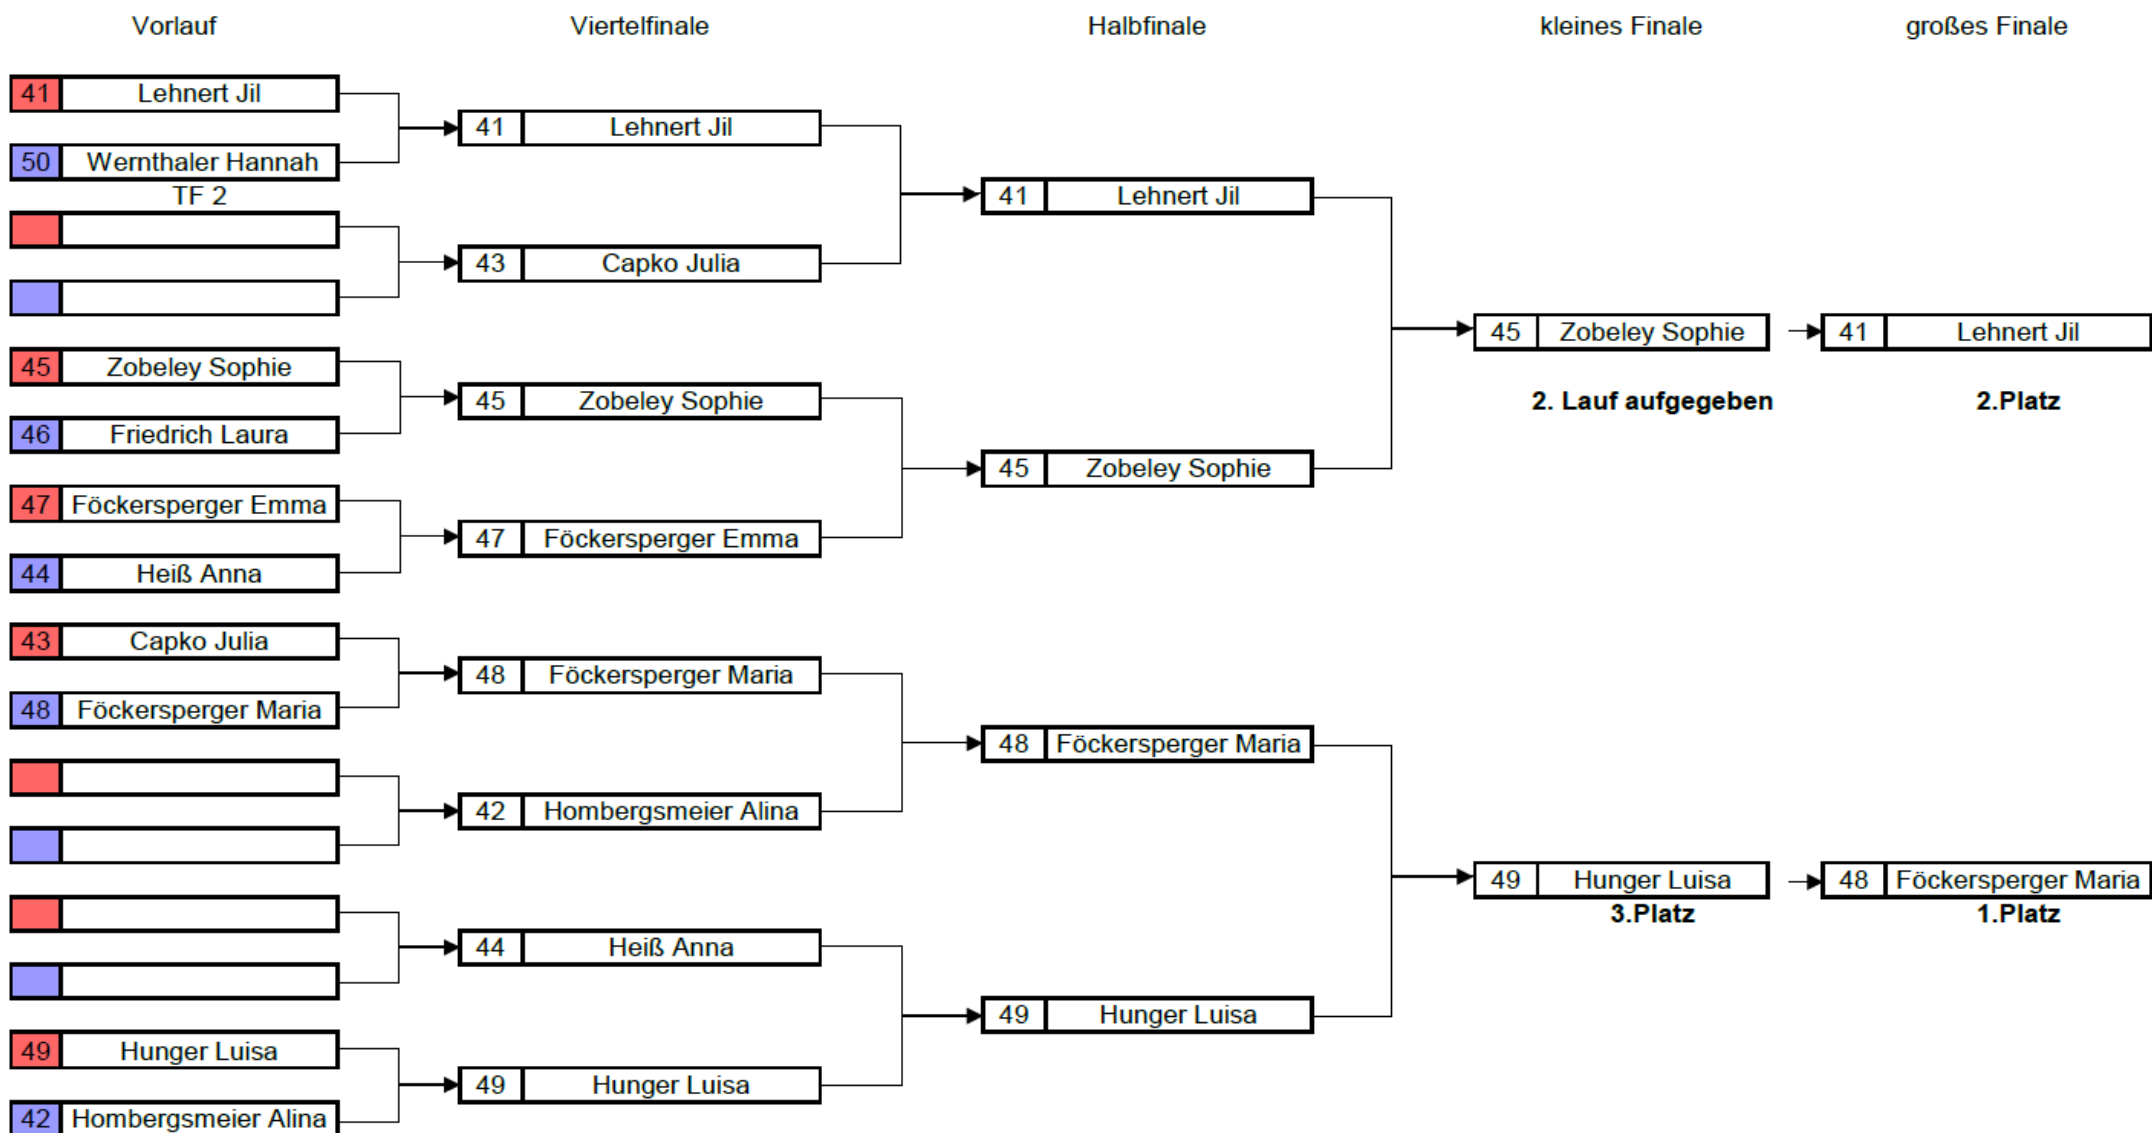

Austragungsmodus Parallelsalom Schema 2

Startgruppe 1 (weiblich)

Vorlauf

Viertelfinale

Halbfinale

kleines Finale

großes Finale

Vorläufe nach Bestimmungen des Reglements mit Freilos- und Lucky-Loser-Regelung

Austragungsmodus Parallellalom Schema 1

Startgruppe 3 weiblich

Austragungsmodus Parallelschlalom Schema 3

Startgruppe 5 Damen

Viertelfinale

Halbfinale

kleines Finale

großes Finale

Viertelfinals nach Bestimmungen des Reglements mit Freilos- und Lucky-Loser-Regelung

Austragungsmodus Parallelsalom Schema 1

Startgruppe 2 männlich mit Qualifikation

Austragungsmodus Parallellalom Schema 3

Startgruppe 2 männlich Qualifikation

Viertelfinale

Halbfinale

kleines Finale

großes Finale

Viertelfinals nach Bestimmungen des Reglements mit Freilos- und Lucky-Loser-Regelung

Austragungsmodus Parallelslalom Schema 1