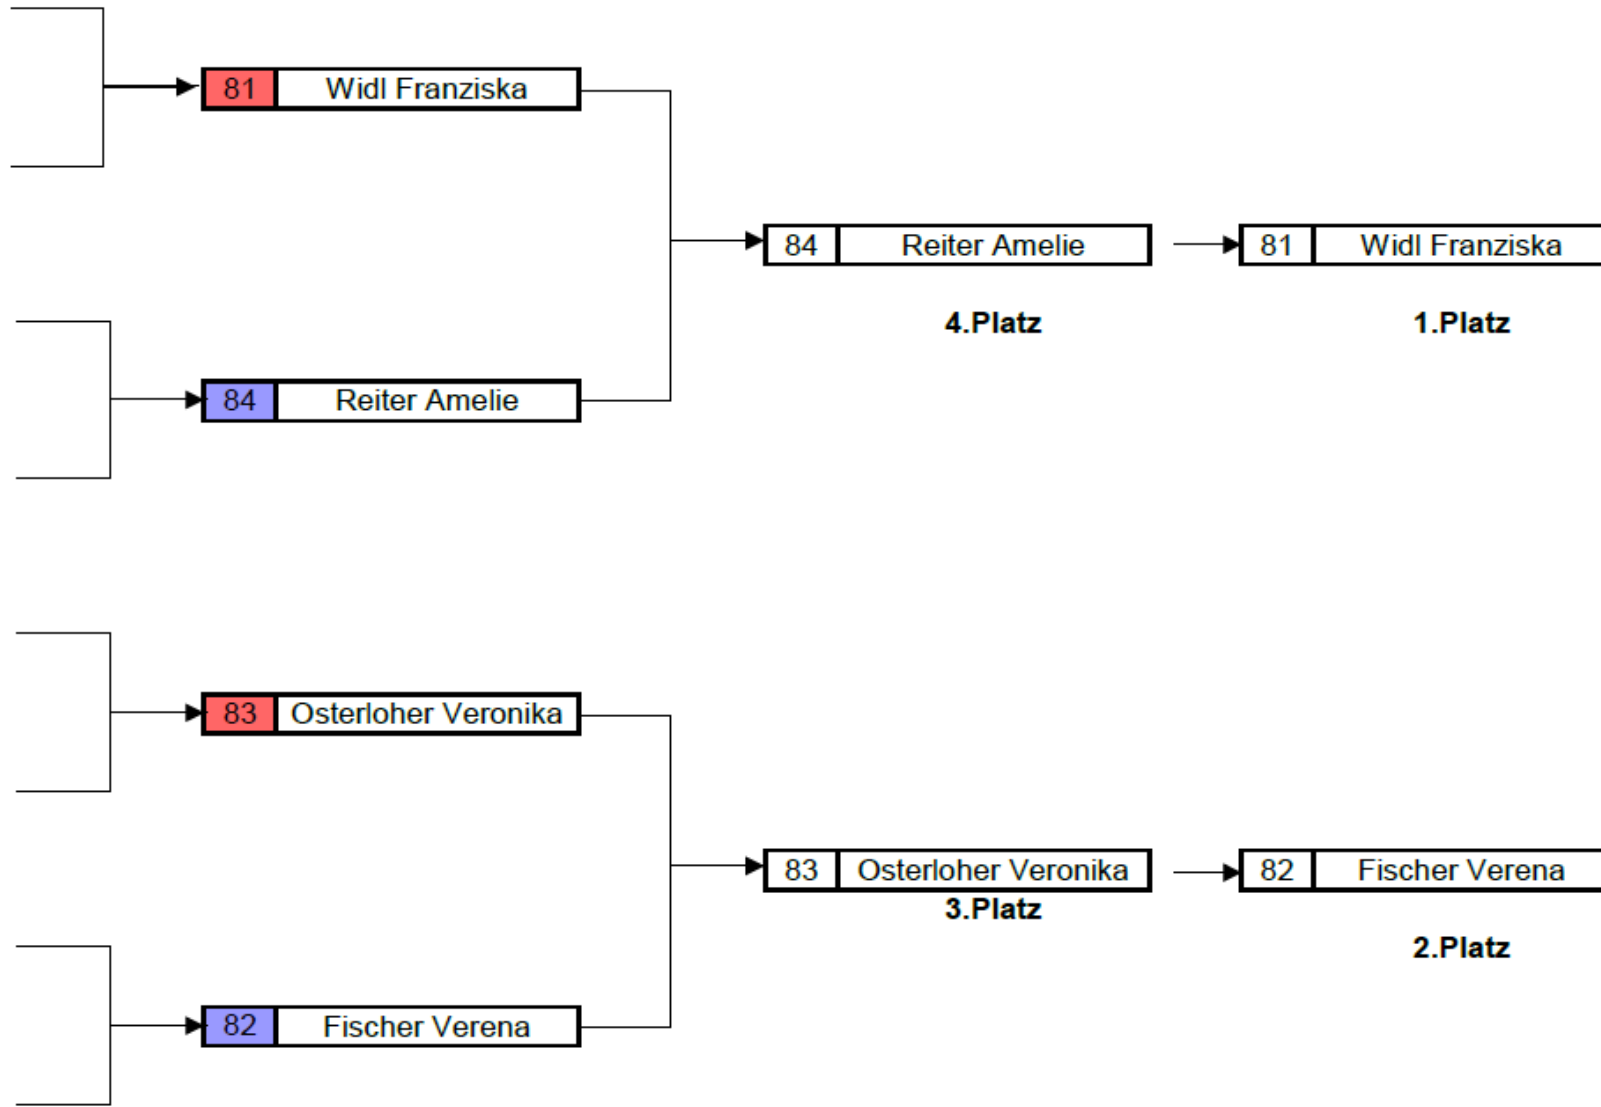

Austragungsmodus Parallelsalom Schema 2

Startgruppe 1 (weiblich)

Vorlauf

Viertelfinale

Halbfinale

kleines Finale

großes Finale

Vorläufe nach Bestimmungen des Reglements mit Freilos- und Lucky-Loser-Regelung

Austragungsmodus Parallellalom Schema 1

Startgruppe 3 weiblich

Austragungsmodus Parallelschlalom Schema 3

Startgruppe 5 Damen

Viertelfinale

Halbfinale

kleines Finale

großes Finale

Viertelfinals nach Bestimmungen des Reglements mit Freilos- und Lucky-Loser-Regelung

Austragungsmodus Parallelsalom Schema 1

Startgruppe 2 männlich mit Qualifikation

Austragungsmodus Parallellalom Schema 3

Startgruppe 2 männlich Qualifikation

Viertelfinale

Halbfinale

kleines Finale

großes Finale

Viertelfinals nach Bestimmungen des Reglements mit Freilos- und Lucky-Loser-Regelung

Austragungsmodus Parallelslalom Schema 1