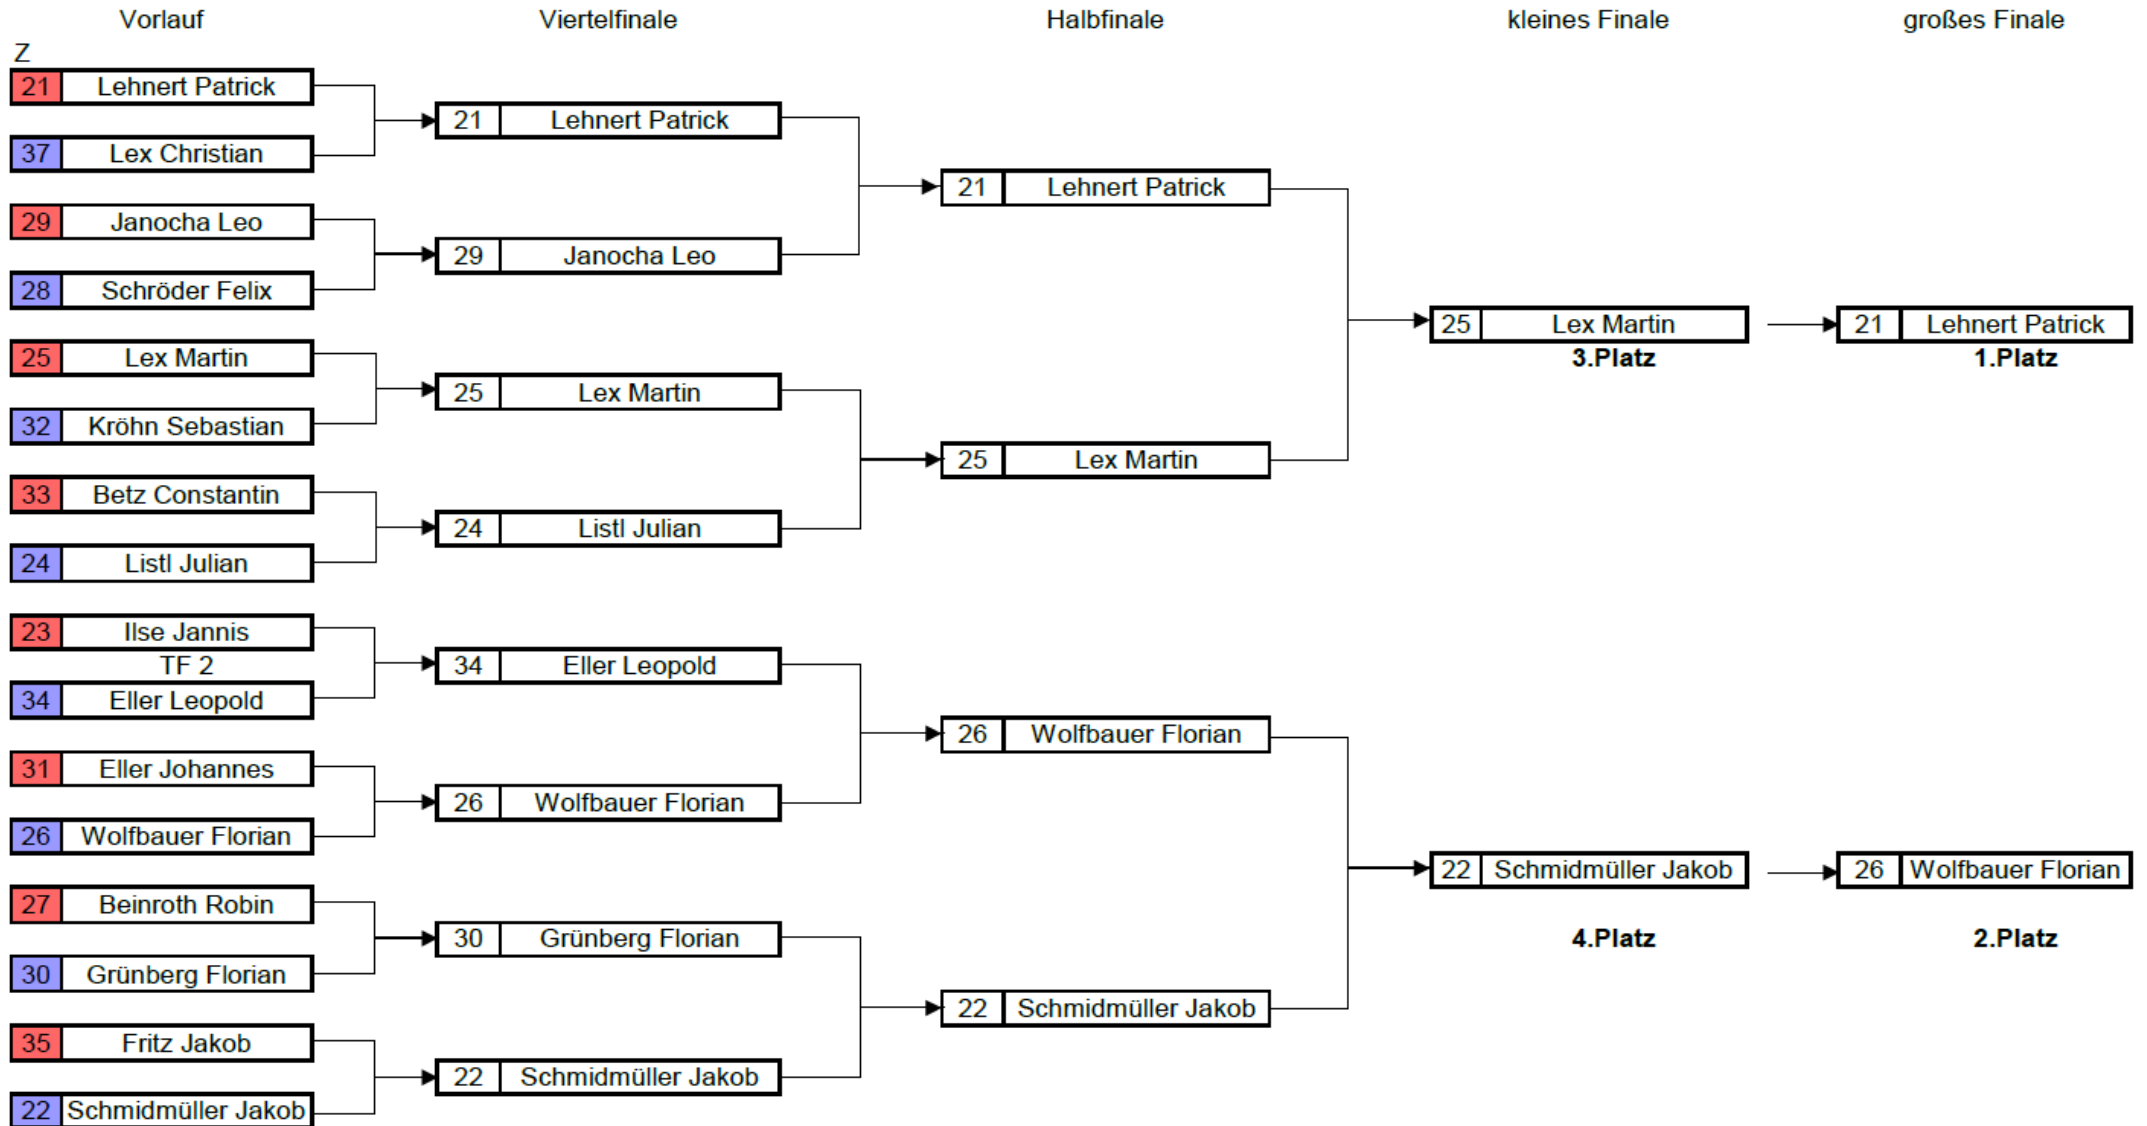

Austragungsmodus Parallelsalom Schema 2

Startgruppe 1 (weiblich)

Vorlauf

Viertelfinale

Halbfinale

kleines Finale

großes Finale

Vorläufe nach Bestimmungen des Reglements mit Freilos- und Lucky-Loser-Regelung

Austragungsmodus Parallellalom Schema 1

Startgruppe 3 weiblich

Austragungsmodus Parallelschlalom Schema 3

Startgruppe 5 Damen

Viertelfinale

Halbfinale

kleines Finale

großes Finale

Viertelfinals nach Bestimmungen des Reglements mit Freilos- und Lucky-Loser-Regelung

Austragungsmodus Parallelsalom Schema 1

Startgruppe 2 männlich mit Qualifikation

Austragungsmodus Parallellalom Schema 3

Startgruppe 2 männlich Qualifikation

Viertelfinale

Halbfinale

kleines Finale

großes Finale

Viertelfinals nach Bestimmungen des Reglements mit Freilos- und Lucky-Loser-Regelung

Austragungsmodus Parallelslalom Schema 1