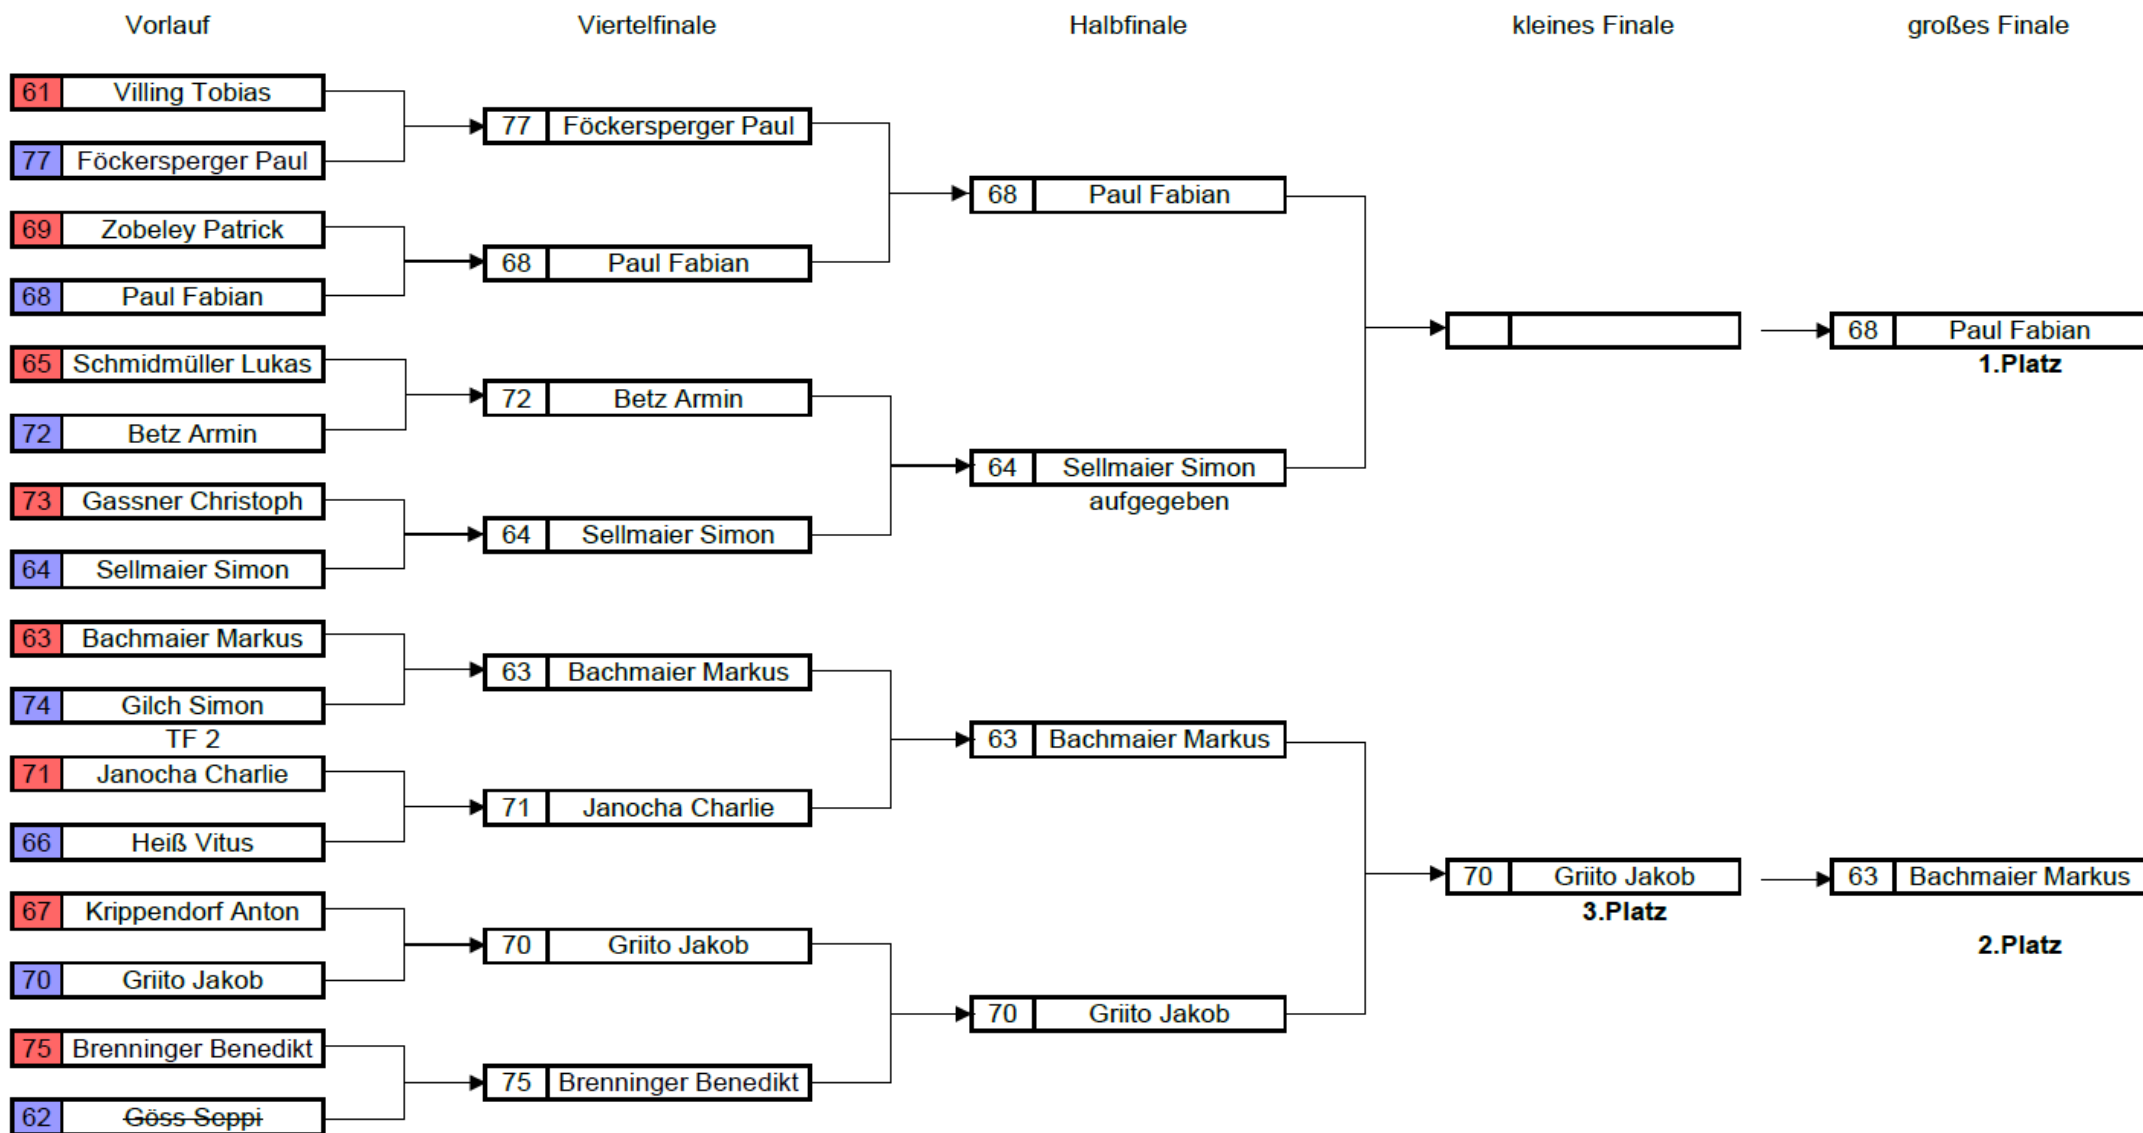

Austragungsmodus Parallelsalom Schema 2

Startgruppe 1 (weiblich)

Vorlauf

Viertelfinale

Halbfinale

kleines Finale

großes Finale

Vorläufe nach Bestimmungen des Reglements mit Freilos- und Lucky-Loser-Regelung

Viertelfinals nach Bestimmungen des Reglements mit Freilos- und Lucky-Loser-Regelung

Austragungsmodus Parallelsalom Schema 1

Startgruppe 2 männlich mit Qualifikation

Austragungsmodus Parallellalom Schema 3

Startgruppe 2 männlich Qualifikation

Viertelfinale

Halbfinale

kleines Finale

großes Finale

Viertelfinals nach Bestimmungen des Reglements mit Freilos- und Lucky-Loser-Regelung

Austragungsmodus Parallelslalom Schema 1

Startgruppe 4 männlich mit Qualifikation

Austragungsmodus Parallelslalom Schema 3

Startgruppe 4 männlich Qualifikation

Viertelfinale

Halbfinale

kleines Finale

großes Finale

Viertelfinals nach Bestimmungen des Reglements mit Freilos- und Lucky-Loser-Regelung